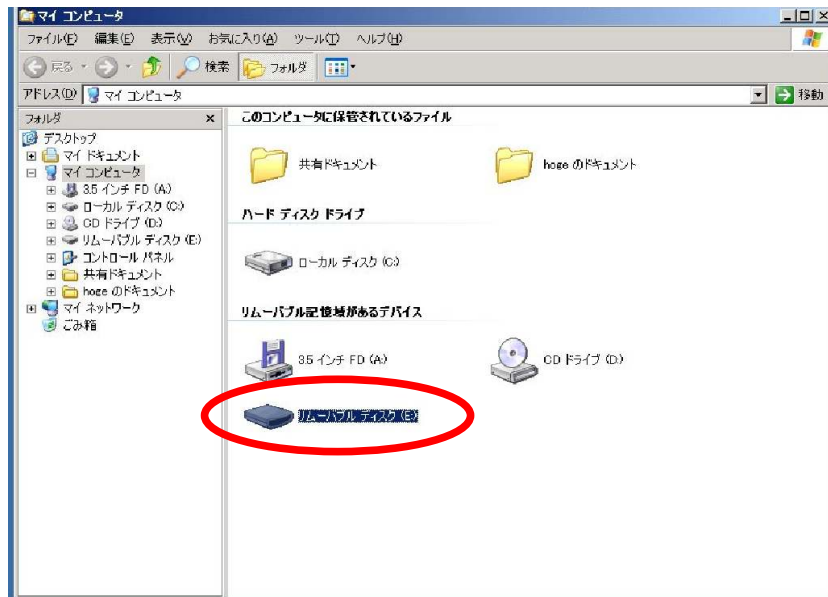

## ※認証から kissweb の閲覧

1. チケットを保存した USB メモリ、フロッピーをパソコンに接続して下さい。  
ハードディスクにインストールする場合は何もしなくて結構です。

2. デスクトップの「kissWeb 認証」アイコンをダブルクリックしてください

3. ブラウザが起動して、kissWeb のトップページが開きますので、そのまま会員ページに入って下さい。